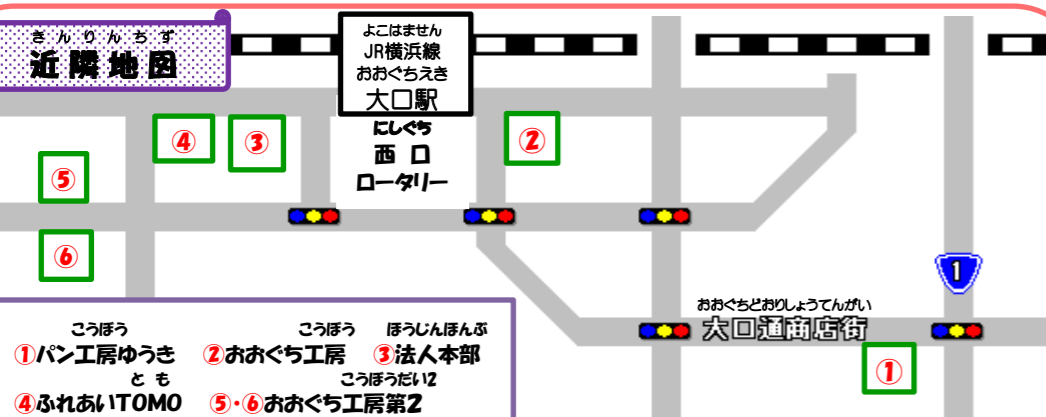

～編集後記～

あけましておめで
とうございます。これ
から寒さも本番で
す。本年もよろしく
お願ひいたします。